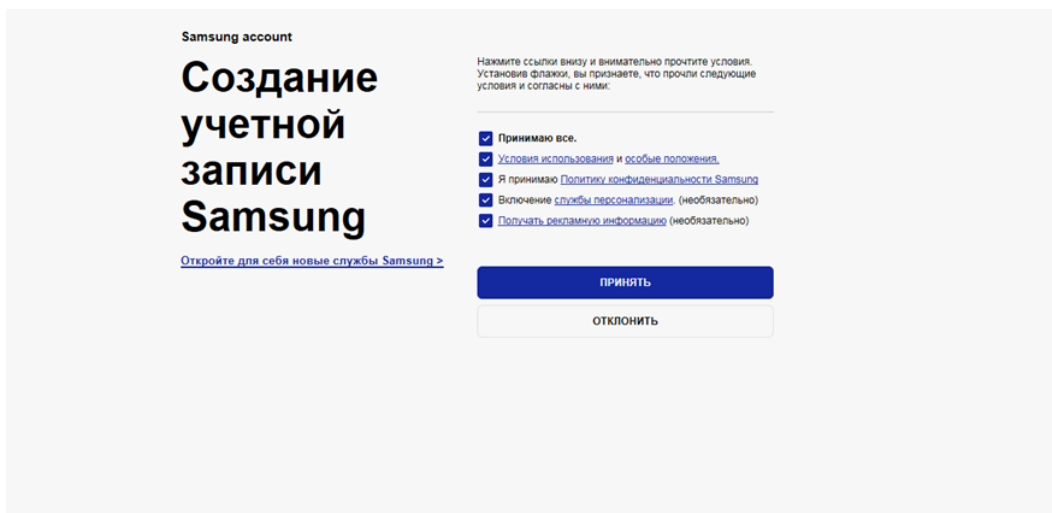

3. Следуйте инструкции по регистрации.